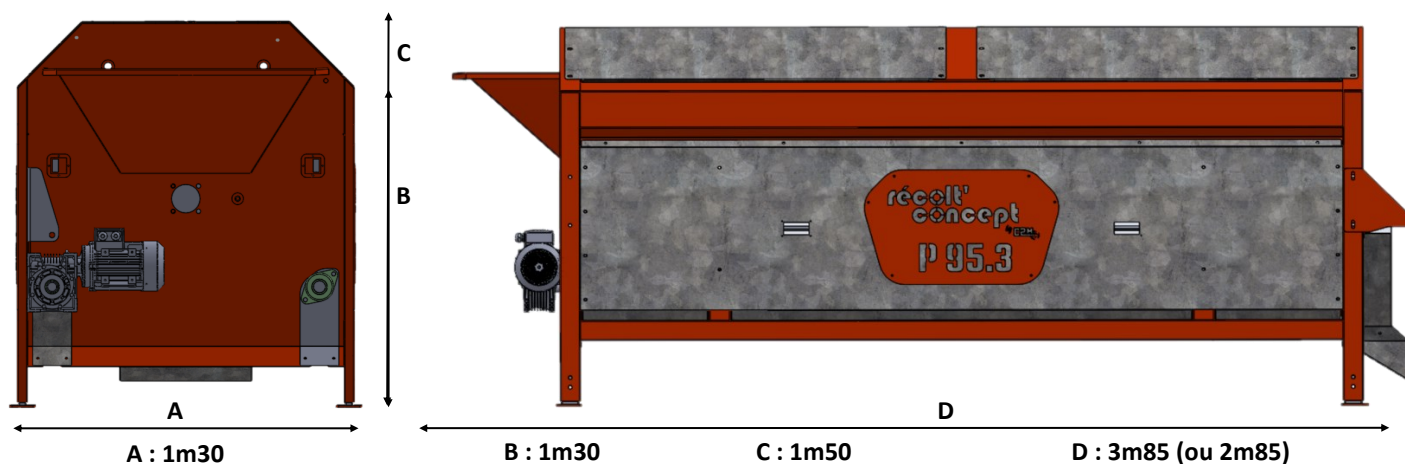

P 95

**PRÉLAVEUSE**  
**P95**

**C2M**  
CONCEPT 

# PRÉLAVAGE HAUT DÉBIT

L'étape de pré-lavage permet un premier lavage de qualité qui nettoiera vos fruits et enlèvera les premiers gros déchets de la récolte. Grâce à un tambour de 950mm, la P95 vous permet un haut débit de lavage.

Elle peut aussi être combinée à nos autres modèles de laveuses pour une action plus complète (écalage/brossage).

De conception robuste, notre P95 vous accompagnera saison après saison.

## CARACTERISTIQUES TECHNIQUES

OPTIONS

Variateur de vitesse	<b>MOTORISATION</b>	1 moteur 2,2Kw
Rampe d'eau de recyclage 2 pouces	<b>RENDEMENT</b>	Jusqu'à 15m <sup>3</sup> en continu volume noix brutes
	<b>ARROSAGE</b>	2 rampes
	<b>TAMBOUR</b>	3m ou 2m de long et diamètre de 950mm
	<b>POIDS</b>	1100 kg