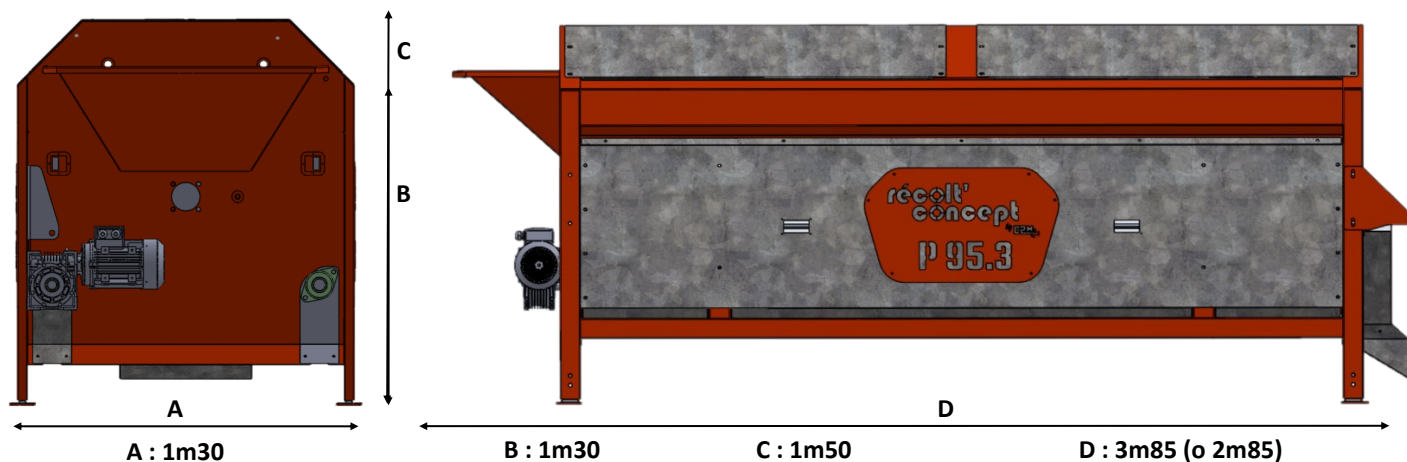

P 95

PRE LAVADORA
P95

PRE LAVADO DE ALTO RENDIMIENTO

La etapa de pre lavado permite un primer lavado de calidad que limpiará vuestros frutos y eliminará los primeros grandes desechos de la cosecha. Gracias a un tambor de 950mm, la P95 permite un alto rendimiento de lavado.

Puede ser combinada a nuestros otros modelos de lavadoras para una acción más completa (despelsonado/cepillado). Gracias a su construcción robusta, nuestra P95 les acompañara temporada tras temporada.

CARACTERÍSTICAS TÉCNICAS

OPCIONES

Variador de velocidad	MOTORIZACIÓN	1 motor 2,2Kw
Barras de agua de reciclaje 2 pulgadas	RENDIMIENTO	Hasta 15m ³ en continuo volumen nueces brutas
	RIEGO	2 barras
	TAMBOR	3m o 2m de largo y diámetro de 950mm
	PESO	1100 kg