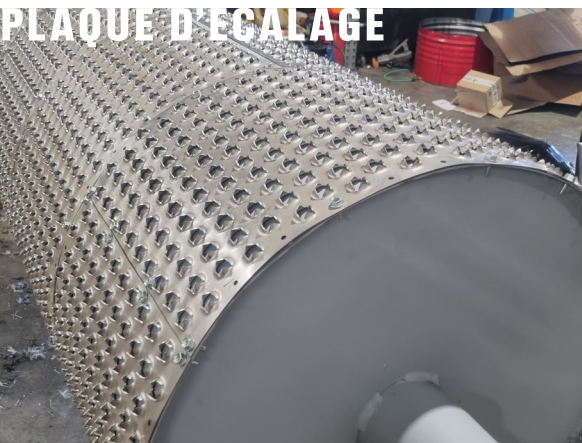

BROSSE DE FINITION

C2M
CONCEPT

04 56 33 74 54

contact@c2m-concept.com

597 Chemin de Montessut
38470 BEAULIEU

SAS C2M

@sas.c2m

SAS C2M

CONTACT