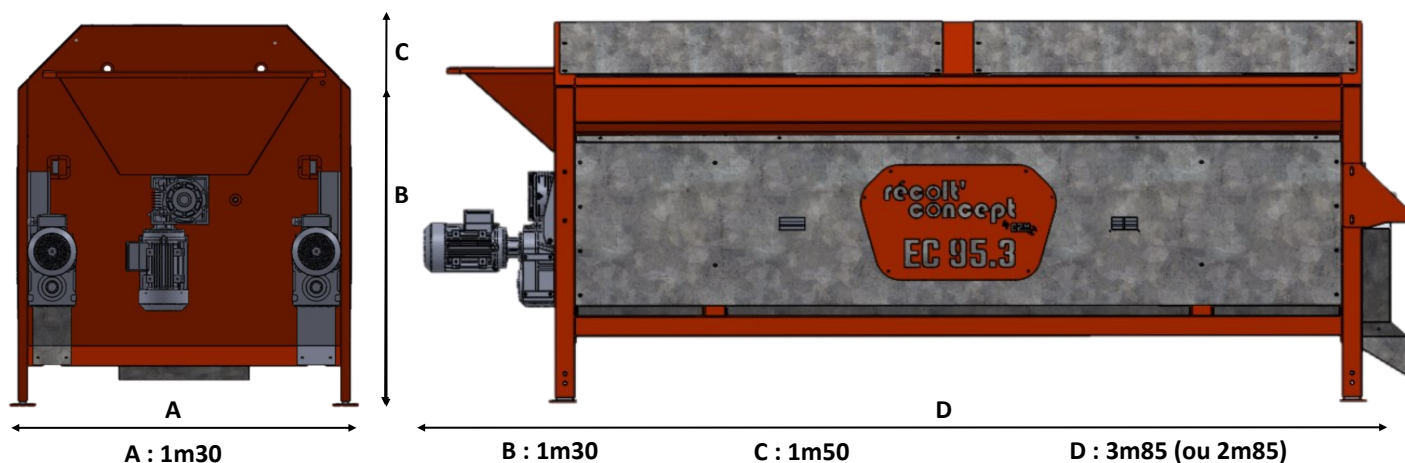

EC 95

LAVEUSE ECALEUSE
EC95

UNE MACHINE, DEUX FONCTIONS

Avec la EC95, l'étape de lavage et d'écalage sont combinées en une seule et même machine. Les plaques écalent les noix vertes, suppriment les noix indésirables ou fragiles et nettoient aussi la coquille de vos fruits. Des brosses de finition disponibles en option font de cette laveuse une machine très complète. Notre EC 95 possède également un haut débit de lavage grâce à son tambour de 950mm, Sa conception robuste vous garantira une utilisation sereine saison après saison.

CARACTERISTIQUES TECHNIQUES

OPTIONS

Brosses courtes de finition
Régulation du débit de lavage
Option économique : variateur uniquement sur rotor et ouverture de porte manuelle (sans coffret électrique)

MOTORISATION	2 moteurs 2,2Kw + 1 moteur de 4Kw
RENDEMENT	Jusqu'à 9m ³ en continu volume noix brutes
ARROSAGE	2 rampes
TAMBOUR	3m ou 2m de long et diamètre de 950mm
VITESSE DE TRAVAIL	Vitesse du tambour et du rotor réglable
POIDS	1600 kg