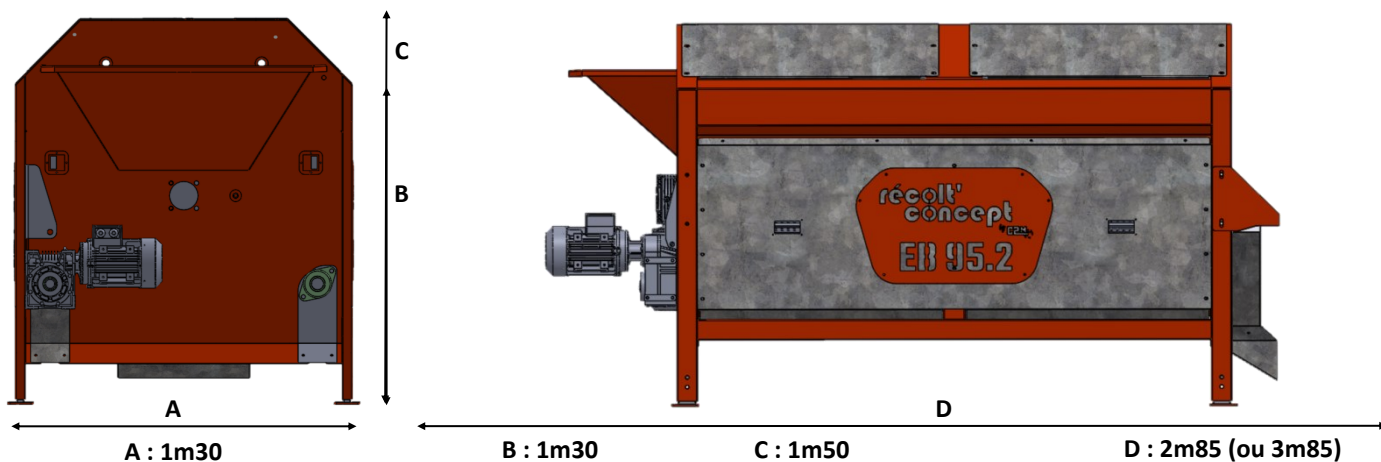

EB 95

LAVEUSE À BROSSE
EB95

C2M
CONCEPT 

UN LAVAGE TOUT EN FINESSE

Notre laveuse à brosses EB95 vous permettra un rendu optimum de votre récolte. Grâce à la friction des brosses, les derniers résidus présents sur la coque du fruit sont éliminés. Aucun défaut extérieur n'apparaîtra sur le fruit une fois séché grâce à cette étape. Nous vous conseillons de placer notre laveuse EB95 après une laveuse écaleuse EC95. Comme ses sœurs, cette laveuse possède un haut débit ainsi qu'une conception robuste et durable.

CARACTERISTIQUES TECHNIQUES

OPTIONS

Régulation du débit de lavage

Option économique : sans coffret électrique

| | |
|---------------------------|---|
| MOTORISATION | 2 moteurs 2,2Kw + 1 moteur de 4Kw |
| RENDMENT | Jusqu'à 9m ³ en continu volume noix brutes |
| ARROSAGE | 2 rampes |
| TAMBOUR | 3m ou 2m de long et diamètre de 950mm |
| VITESSE DE TRAVAIL | Vitesse du tambour et du rotor réglable |
| POIDS | 1600 kg |