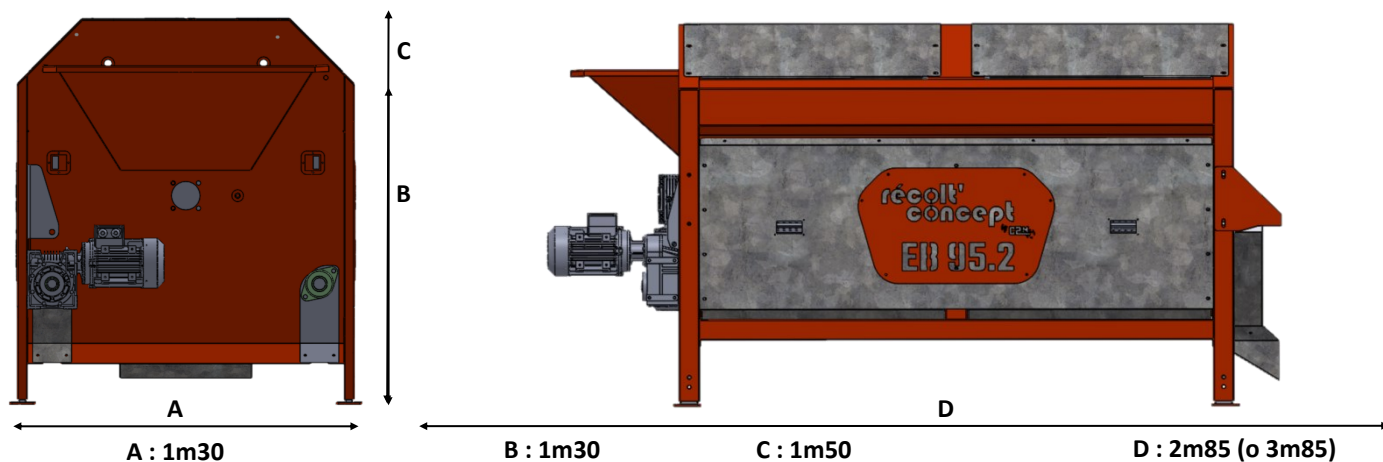

EB 95

**LAVATRICE CON
SPAZZOLE EB95**

C2M
CONCEPT 

UN LAVAGGIO MOLTO FINE

La nostra spazzolatrice EB95 vi darà un risultato ottimale del vostro raccolto. Grazie all'attrito delle spazzole, vengono eliminati gli ultimi residui presenti sul guscio del frutto. Una volta essiccati, i frutti non presenteranno alcun difetto esterno. Vi consigliamo di collocare la nostra lavatrice EB95 dopo una lavatrice-smallatrice EC95. Come le sue sorelle, questa lavatrice ha un'elevata produttività e un design robusto e durevole.

SPECIFICHE TECNICHE

OPZIONI

Controllo del flusso di lavaggio

Opzione economica: senza quadro elettrico

MOTORIZZAZIONE	2 motori da 2,2Kw + 1 motore da 4Kw
PRESTAZIONI	Fino a 9m ³ di volume continuo di noce grezza
ACQUA	2 bracci
TAMBURO	Lunghezza 3m o 2m e diametro 950mm
VELOCITÀ DI LAVORO	Velocità del tamburo e del rotore regolabile
PESO	1600 kg